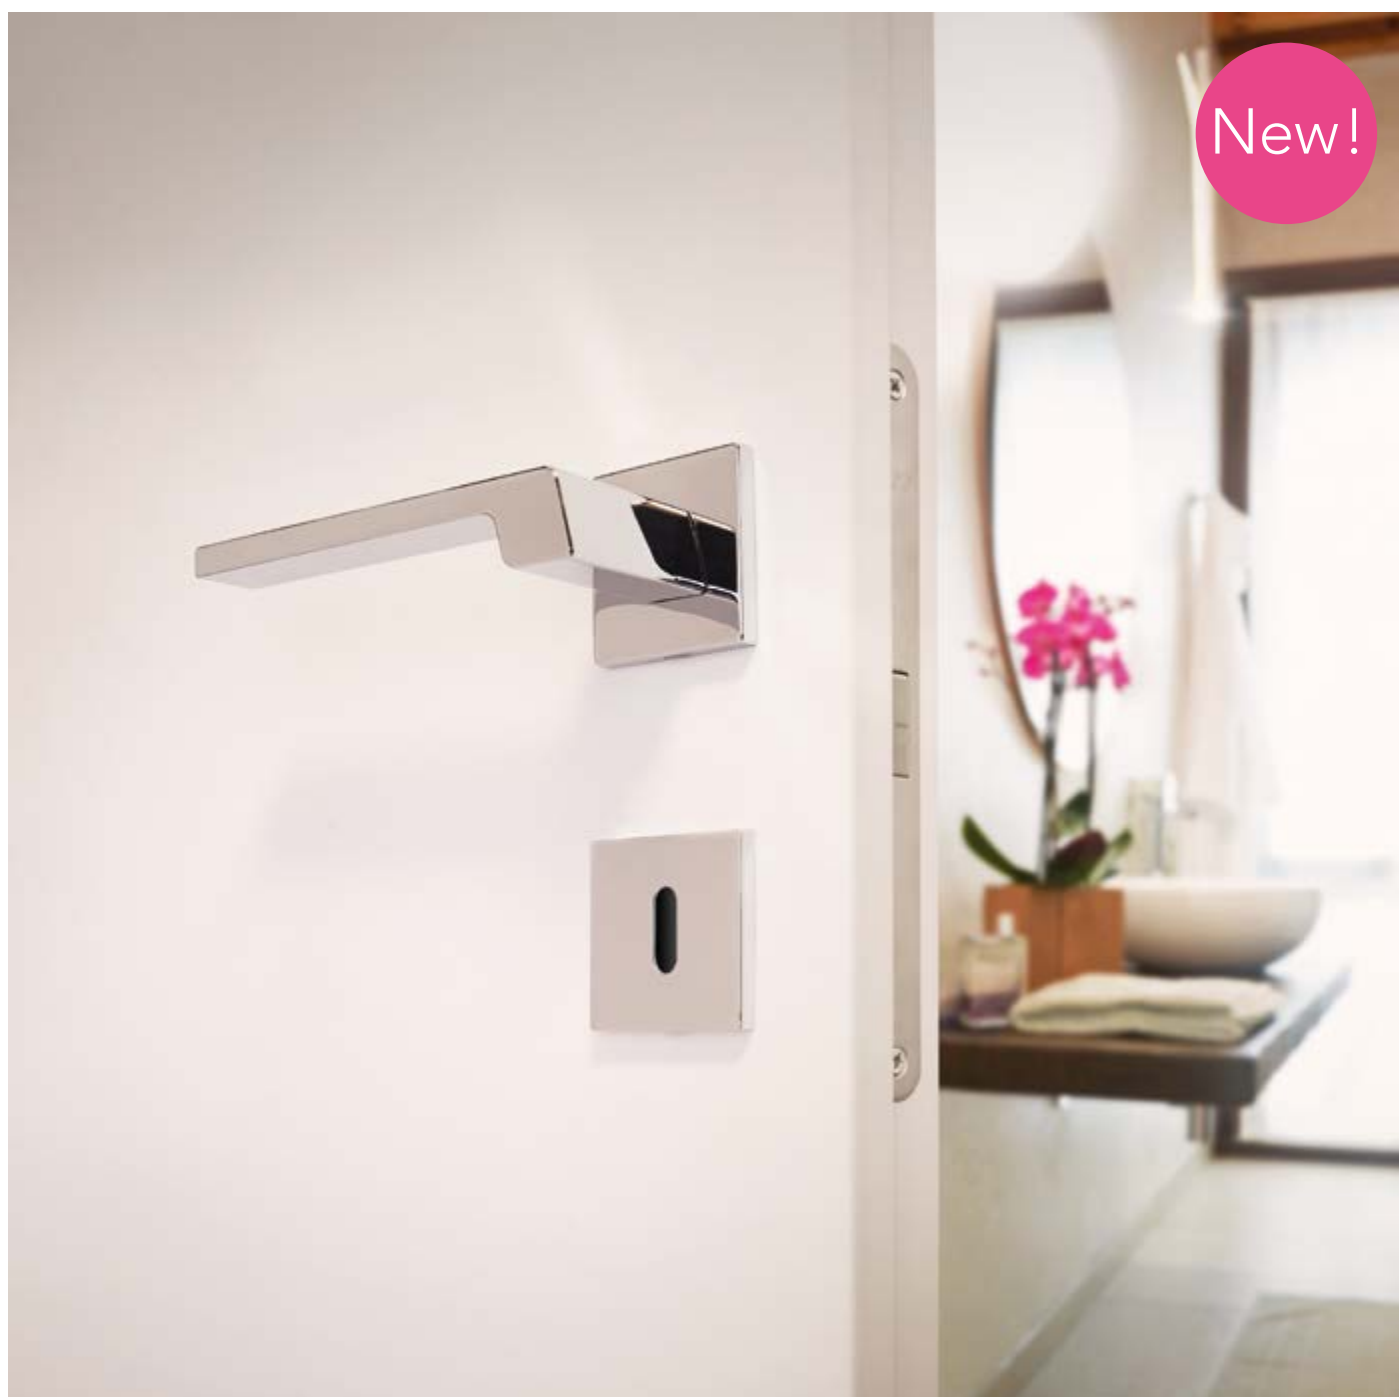

# Stream Zincral

Linee semplici, ma di carattere, dominano il design di questa moderna collezione di maniglie caratterizzata da un'elegante e dinamica silhouette.

*Simple but distinctive lines dominate the design of this modern collection of handles characterized by an elegant and dynamic silhouette.*

ONLY MADE IN ITALY

CR cromo lucido  
*polished chrome*

CS cromo satinato  
*satin chrome*

VE nero opaco  
*matt black*

STREAM ZINCRAL | MODELLI / MODELS

COD. 484 RB 024

COD. 484 RB 090

COD. 484 DK