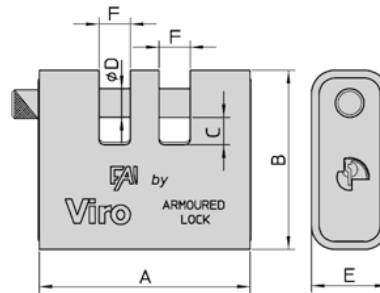

ITEM No.	Body dimensions mm	Horizontal and vertical clearance mm	Lock-bolt diameter mm	Keys item	Unit weight	Pcs. per pack
	A x B x E	F x C	D	No.	g	No.
4015	62 x 55 x 24,5	22 x 11,5	10	015	500	6
4016	81 x 68,5 x 29,5	30 x 14	11	015	850	6

ITEM No.	Body dimensions mm	Horizontal and vertical clearance mm	Lock-bolt diameter mm	Keys item	Unit weight	Pcs. per pack
	A x B x E	F x C	D	No.	g	No.
4025	81 x 68,5 x 29,5	12 x 10,5	11	015	900	6
4026	91 x 75,5 x 29,5	15 x 12	12	015	1120	6