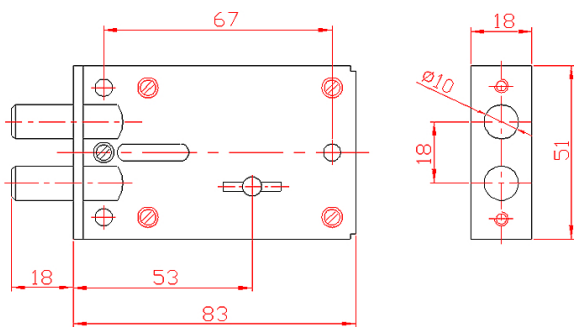

Модел: 1101.7113

Пример:
1101.7113 - Брава за метални шкафове, едностранна, едноходова, касова

Приложимост

Бравата е предназначена за сейфове и каси. Може да се използва и като допълнителна брава за повишаване сигурността на заключването.