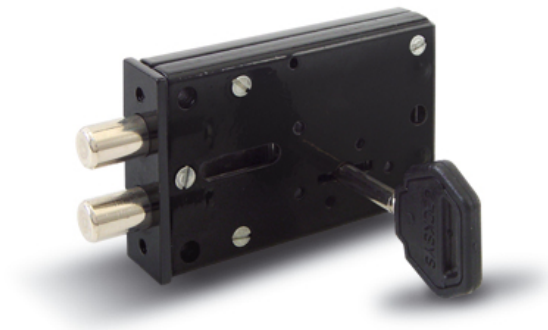

Модел: 1101.7113

Пример:
1101.7113 - Брава за метални шкафове, едностранна, едноходова, касова

Приложимост

Бравата е предназначена за сейфове и каси. Може да се използва и като допълнителна брава за повишаване сигурността на заключването.

Всички части са масивни от висококачествена стомана и гарантират едно надеждно заключване

Покритие

Цинк,прахово боядисване –цвят черен; Никел