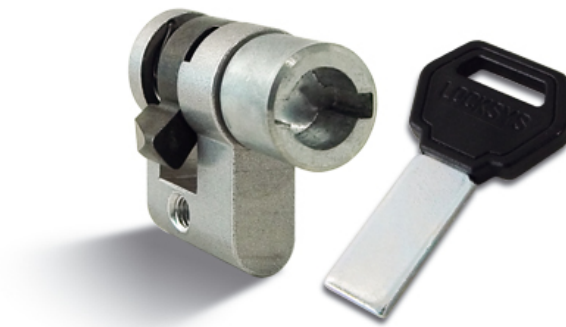

Модел: 1102.546

### Приложение

Осигурява автоматично заключване без използване на ключа. Използва се за вграждане в брави тип Брава тристранна едноходова без ключалка