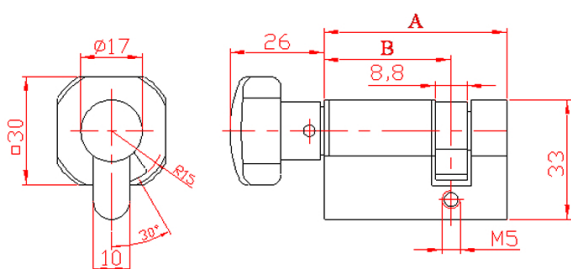

Модел: 1102.53

	Означение	A	B
1102.53	40	30	N - Никел
S - Сатен			

Пример:

1102.53S - Ключалка Халф с ръкохватка без секретност, покритие сатен

Приложение

Ключалката е предзначена за вграждане в брави за сервизни помещения