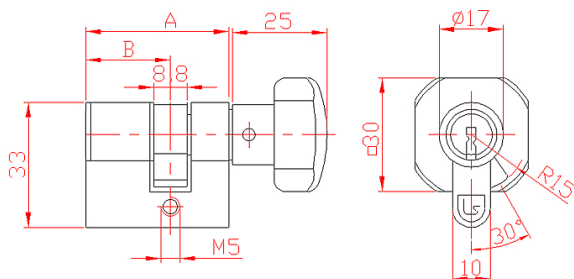

Модел: 1102.2031; 1102.2032

Запитване
Спецификация

Размери

A

35

45

Код

1102L.2031A/B

S - Сатен

1102C.2031A/B

1102L.2032A/B

1102C.2032A/B

B

22

22

Кодиране

N - Никел

Пример:

1102L.213235/22N - Ключалка двустранна със секрет 1102.21 в система на кодиране Locksys, ръкохватка с палец по BDS, размер 35/22, покритие никел

Пр

ИЛОЖИМОСТ:

За всички видове основни секретни брави при изискване за едностранно заключване с ключ от вън и с ръкохватка отвътре. Надеждна и безотказна работа при висока степен на секретност и сигурност