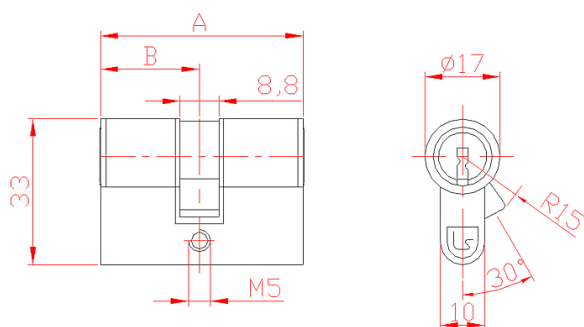

Модел: 1102.2021; 1102.2022

Размери

A  
44  
54

B  
22  
22

Код  
1102L.1031A/B  
S - Сатен  
1102C.1031A/B  
1102L.1032A/B  
1102C.1032A/B

Кодиране  
Locksys  
Codkey  
Locksys  
Codkey

Вид на палеца  
1. Палец DIN  
2. Палец BDS

Покритие  
N - Никел

**Пример:**

**1102C.202144/22S** - Ключалка със секрет 1102.20 кодирана в система Codkey, двустранна с палец по DIN, размер 44/22, покритие сатен

**Приложимо**

**ст:**

За всички видове основни и допълнителни секретни брави с по-малка дебелина на вратата. Надеждна и безотказна работа при висока степен на секретност и сигурност. Секретът е **1102.20**, кодирането е компютърно в системи **Codkey** или **Locksys**