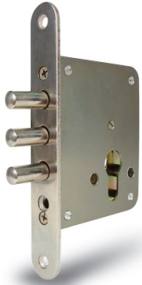

Модел: 1102.2021; 1102.2022

Размери

A  
44  
54

B  
22  
22

Код  
1102L.1031A/B  
S - Сатен  
1102C.1031A/B  
1102L.1032A/B  
1102C.1032A/B

Кодиране  
Locksys  
Codkey  
Locksys  
Codkey

Вид на палеца  
1. Палец DIN  
2. Палец BDS

Покритие  
N - Никел

**Пример:**

**1102C.202144/22S** - Ключалка със секрет 1102.20 кодирана в система Codkey, двустранна с палец по DIN, размер 44/22, покритие сатен

**Приложимо**

**ст:**

За всички видове основни и допълнителни секретни брави с по-малка дебелина на вратата. Надеждна и безотказна работа при висока степен на секретност и сигурност. Секретът е **1102.20**, кодирането е компютърно в системи **Codkey** или **Locksys**