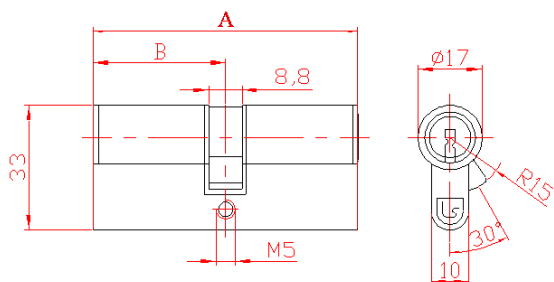

Модел: 1102.1021 - 1102.1022

Запитване  
Спецификация

	Размери		
A	65	70	70

В 30 30 35

Код	Кодиране	Вид палец	Покритие
1102L.1021A/B	Locksys	Палец DIN	N - Никел
S - Сатен			
1102C.1021A/B	Codkey		
1102L.1022A/B	Locksys	Палец BDS	
1102C.1022A/B	Codkey		

**Пример:**

**1102L.102165/30S** - двустранна ключалка със секрет 1102.10 кодиран в Locksys, с палец DIN, размери 65/30, покритие сатен

**Приложимост:**

За всички видове вкопани основни и допълнителни секретни брави. Надеждна и безотказна работа при висока степен на секретност и сигурност.