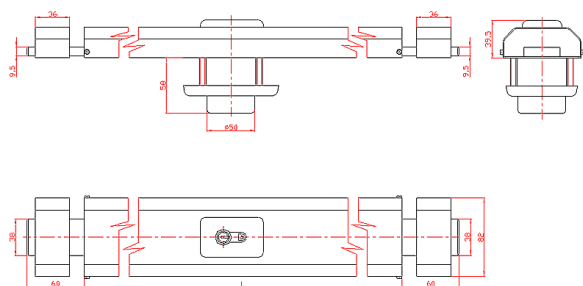

Модел: 1101.41

Код	L	Покритие
1101.41600	600	W - Бял
B - Черен		
F - Шагрен		
G - Сив металик		
1101.41650	650	
1101.41700	700	
1101.41750	750	
1101.41800	800	
1101.41850	850	

1101.41900	900
1101.41950	950

Пример:

1101.41850G - Брава двустранна с плътен език, размер 850, покритие сив металик **Прил**

ОЖИМОСТ:

Като допълнителна брава за входни врати. Бравата е предназначена да фиксира в две точки, крилото на вратата към стената и по този начин да превърне дома в крепост.