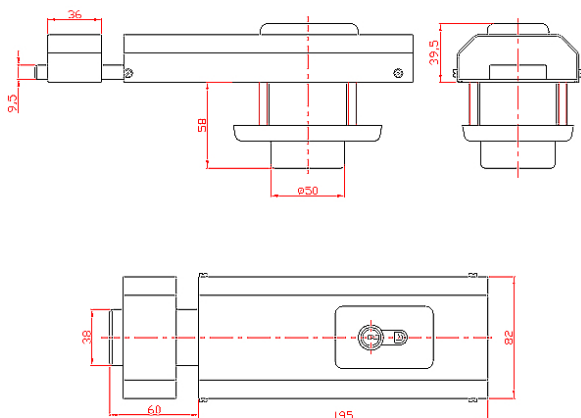

Модел: 1101.21195

	Код	Размер	Покритие - цвят
1101.21195	195	W - Бял	
B - Черен			
F - Шагрен			
G - Сив металик			

**Пример:**

1101.21195F - Брава секретна едностранна, размер 195, покритие шагрен **Приложимост**  
:

Като основна или допълнителна брава за входни, дървени, метални или PVC врати. Конструирана за работа в агресивни условия и висок риск от вандализъм. Изключително надеждна конструкция изградена от високо качествени галванизирани материали, предназначена да сработи безотказно дори и след дълъг период на неупотреба. Подходяща за складови помещения, гаражи, извънградски къщи и изолирани помещения. Ключалката е със зъбно колело, което осигурява плавно действие при заключване и отключване. Кодирането е компютърно, а 15-те кодиращи пина, разположени в три оси гарантират уникалност и практическа не повторямост на всеки код. Може да се включва в мастерсистеми. Снабдена е със защита против разпробиване.