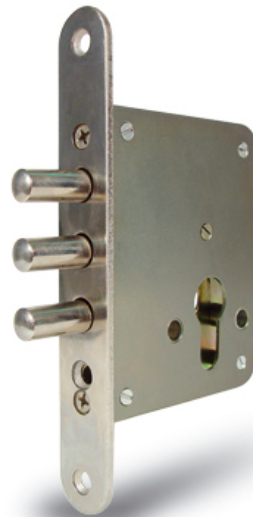

Модел: 1101.230-240

Модел	Код	В	D
1101.230	100	12	N - Никел
B - Месинг			
S - Сатен			
1101.240	100	10	

Пример:

1101.240N - Брава секретна допълнителна с 3 шипа Ф10, покритие никел

Приложимост:

Като допълнителна секретна брава за вкопан монтаж при дървени, метални врати и основна брава за врати на метални шкафове. Повишава пасивната защита на помещенията, дома, офиса. Може да се използва и като самостоятелна брава за мазета и тавани. Препоръчва се монтиране с допълнителна защита на ключалката.