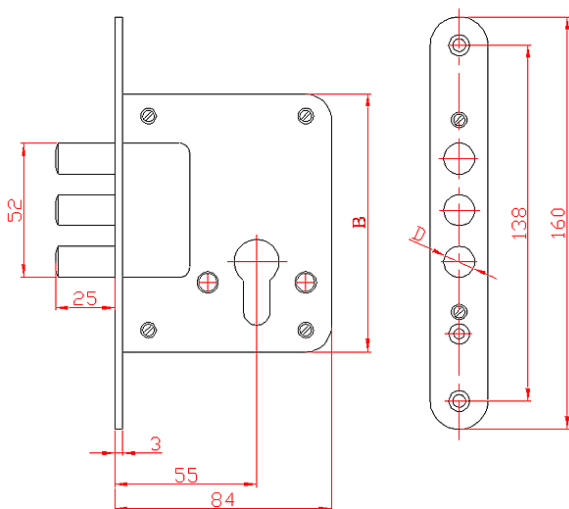

Модел: 1101.230-240

Модел	Код	В	D
1101.230	100	12	N - Никел
B - Месинг			
S - Сатен			
1101.240	100	10	

Пример:

1101.240N - Брава секретна допълнителна с 3 шипа Ф10, покритие никел

Приложимост:

Като допълнителна секретна брава за вкопан монтаж при дървени, метални врати и основна брава за врати на метални шкафове. Повишава пасивната защита на помещенията, дома, офиса. Може да се използва и като самостоятелна брава за мазета и тавани. Препоръчва се монтиране с допълнителна защита на ключалката.