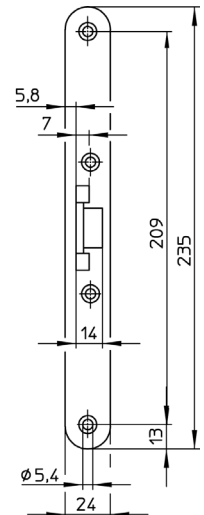

**Einsteckschloss
für Feuerschutztüren**

**Mortise lock
for fire doors**

Art. Nr./Art. No.	0207
Dornmaß/Backset	mm 65
Kastenbreite/Width	mm 85

Spezial-Einsteckschloss für Feuerschutztüren, für Profilzylinder vorgerichtet, mit zwei 9 mm Nüssen aus verzinktem Tempereguss, mit Wechsel, links und rechts verwendbar, komplett verzinkt, Schlosskasten komplett geschlossen.

Special mortise lock for fire doors, prepared for profile cylinders, two 9 mm followers, with action of the key on the latch bolt, available for right and left hand, fully zinc plated, completely closed case.