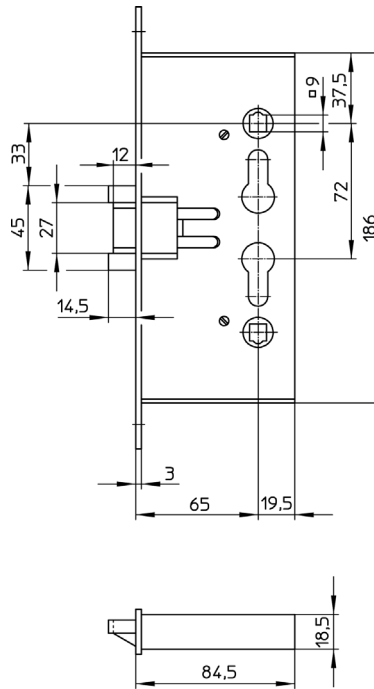

**Einsteckschloss
für Feuerschutztüren**

**Mortise lock
for fire doors**

Art. Nr./Art. No.	0207
Dornmaß/Backset	mm 65
Kastenbreite/Width	mm 85

Spezial-Einsteckschloss für Feuerschutztüren, für Profilzylinder vorgerichtet, mit zwei 9 mm Nüssen aus verzinktem Tempereguss, mit Wechsel, links und rechts verwendbar, komplett verzinkt, Schlosskasten komplett geschlossen.

Special mortise lock for fire doors, prepared for profile cylinders, two 9 mm followers, with action of the key on the latch bolt, available for right and left hand, fully zinc plated, completely closed case.