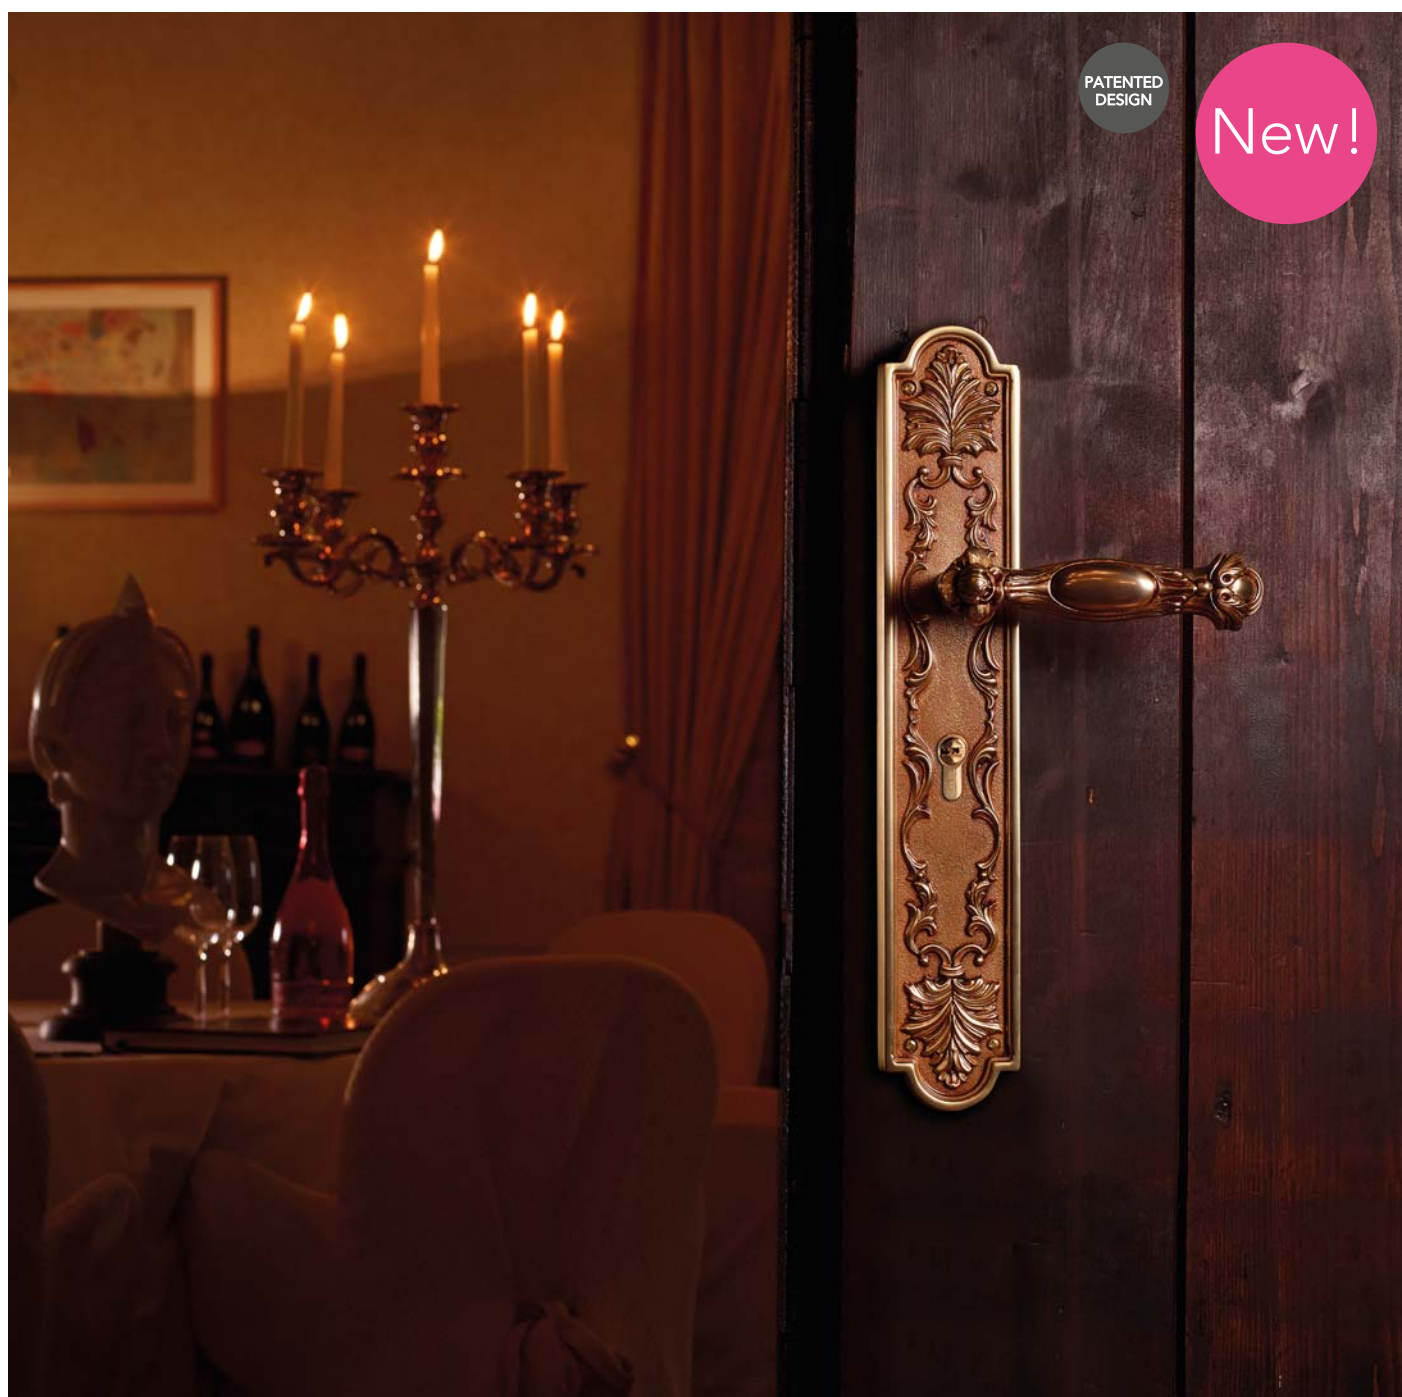

Esuberanti rilievi ornamentali, sfoggio della tradizione ebanistica francese, fanno rivivere l'indiscutibile fascino dello stile barocco più autentico.

Exuberant ornamental reliefs, a display of traditional French cabinet making, revive the unquestionable charm of the authentic Baroque style.

ONLY MADE IN ITALY

PATENTED
DESIGN

New!

AF argento francese
french silver

OF oro francese
french gold

OZ oro zecchino
gold plated

PM patiné
patiné mat

COD. 1406 RB 015