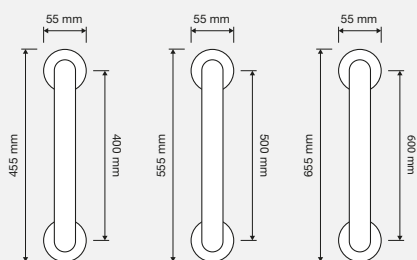

MANIGLIONI / PULL HANDLES

MODELLI / MODELS

ROCOCÒ | COD. 1285 MN 400
Interassi disponibili / available distances
400 - 500 - 600

OF OZ PM

OTELLO | COD. 1475 MN 500

OF OZ PM PV TM

OTELLO CRYSTAL | COD. 1465 MN 500