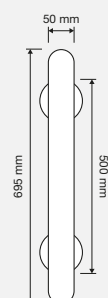

MANIGLIONI / PULL HANDLES

MODELLI / MODELS

ROCOCÒ | COD. 1285 MN 400
Interassi disponibili / available distances
400 - 500 - 600

OF OZ PM

OTELLO | COD. 1475 MN 500

OF OZ PM PV TM

OTELLO CRYSTAL | COD. 1465 MN 500

OF OZ PM PV TM