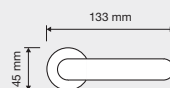

AN *ottone invecchiato*
aged brass

FV *ferro effetto invecchiato*
aged iron (brass)

PM *patiné*
patiné mat

VB *ottone vibrato*
vibrato brass

COD. 1460 RB 011

COD. 1460 RB 101

COD. 1460 RB 110

COD. 1460 PL