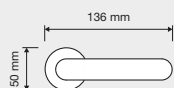

AN *ottone invecchiato*
aged brass

FV *ferro effetto invecchiato*
aged iron (brass)

PM *patiné*
patiné mat

VB *ottone vibrato*
vibrato brass

COD. 1460 RB 011

COD. 1460 RB 101

COD. 1460 RB 110

COD. 1460 PL